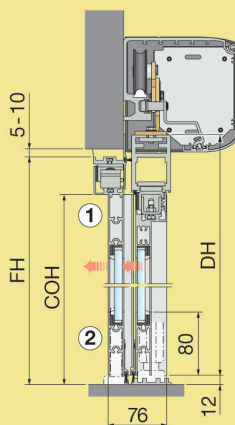

Dvokrilna vrata sa bočnim stijenama i sustavom za izlaz u nuždi, montaža na zid