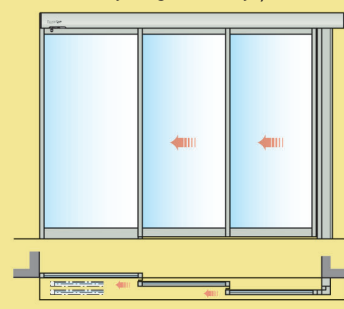

Slim vrata za izlaz u nuždi

Besam Slim vrata za izlaz u nuždi omogućuju, da se u slučaju nesreće ili opasnosti, vratna krila i/ili bočne stijene jednostavno potisnu, te se na taj način proširuje prolaz na evakuacijskim putevima i omogućuje neometan prolaz za veći broj osoba.

Teleskopska dvokrilna vrata sa bočnim stijenama i montaža na zid

- | | |
|-------------------------------|---------------------------|
| FW = Širina okvira | DW = Širina vratnog krila |
| FH = Visina okvira | DH = Visina vratnog krila |
| CL = Dužina maske | SW = Širina bočne stijene |
| COW = Širina svijetlog otvora | X = Sigurnosna udaljenost |
| COH = Visina svijetlog otvora | |

Teleskopska dvokrilna vrata bez bočnih stijena

Teleskopska jednokrillna vrata sa bočnom stijenom (prikaz lijevog otvaranja)

Teleskopska jednokrillna vrata bez bočne stijene (prikaz lijevog otvaranja)

TEHNIČKI PODACI BESAM SLIM TELESCOPIC