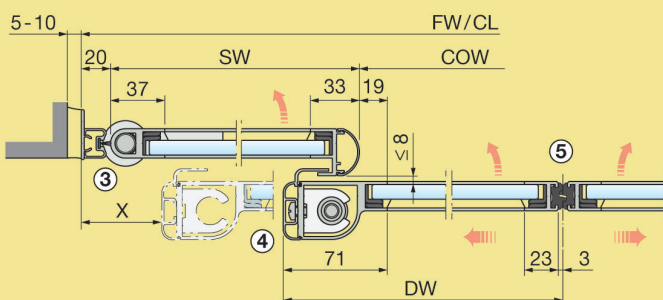

Jednokrillna sa bočnom stijenom, montaža na nosač (2 klizna krila):

FW	FH	CL	COW	COH
1900	2400	2037	1211	2205
2100	2400	2236	1344	2205
2300	2400	2436	1477	2205
2500	2400	2637	1611	2205

Dvokrilna sa bočnom stijenom, montaža na nosač (4 klizna krila):

Jednokrilna vrata sa bočnom stijenom i sustavom za izlaz u nuždi (prikaz lijevog otvaranja)

- FW = Širina okvira
- FH = Visina okvira
- CL = Dužina maske
- COW = Širina svijetlog otvora
- COP = Cjelokupna širina otvora za izlaz u nuždi
- COH = Visina svijetlog otvora
- DW = Širina vratnog krila
- DH = Visina vratnog krila
- SW = Širina bočne stijene
- X = Sigurnosna udaljenost