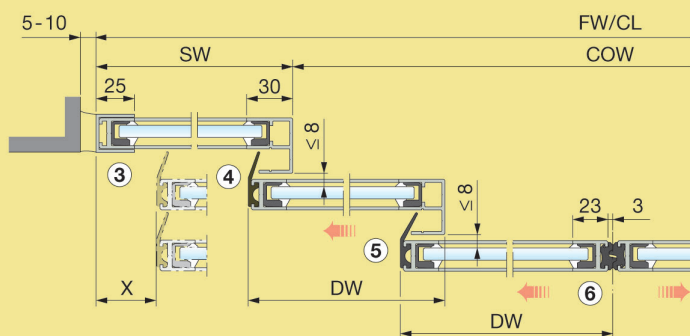

FW	FH	CL	COW	COH
1900	2400	2034	907	2205
2100	2400	2234	1007	2205
2300	2400	2434	1107	2205
2500	2400	2632	1207	2205

Dvokrilna sa bočnom stijenom, montaža na nosač:

FW	FH	CL	COW	COH
2900	2400	2900	1369	2205
3100	2400	3100	1469	2205
3300	2400	3300	1569	2205
3500	2400	3500	1669	2205
3700	2400	3700	1769	2205
3900	2400	3900	1869	2205
4100	2400	4100	1969	2205

Teleskopska dvokrilna vrata sa bočnim stijenama i montaža na zid

- | | |
|-------------------------------|---------------------------|
| FW = Širina okvira | DW = Širina vratnog krila |
| FH = Visina okvira | DH = Visina vratnog krila |
| CL = Dužina maske | SW = Širina bočne stijene |
| COW = Širina svijetlog otvora | X = Sigurnosna udaljenost |
| COH = Visina svijetlog otvora | |

Teleskopska dvokrilna vrata bez bočnih stijena

Teleskopska jednokrillna vrata sa bočnom stijenom (prikaz lijevog otvaranja)

Teleskopska jednokrillna vrata bez bočne stijene (prikaz lijevog otvaranja)

TEHNIČKI PODACI BESAM SLIM TELESCOPIC