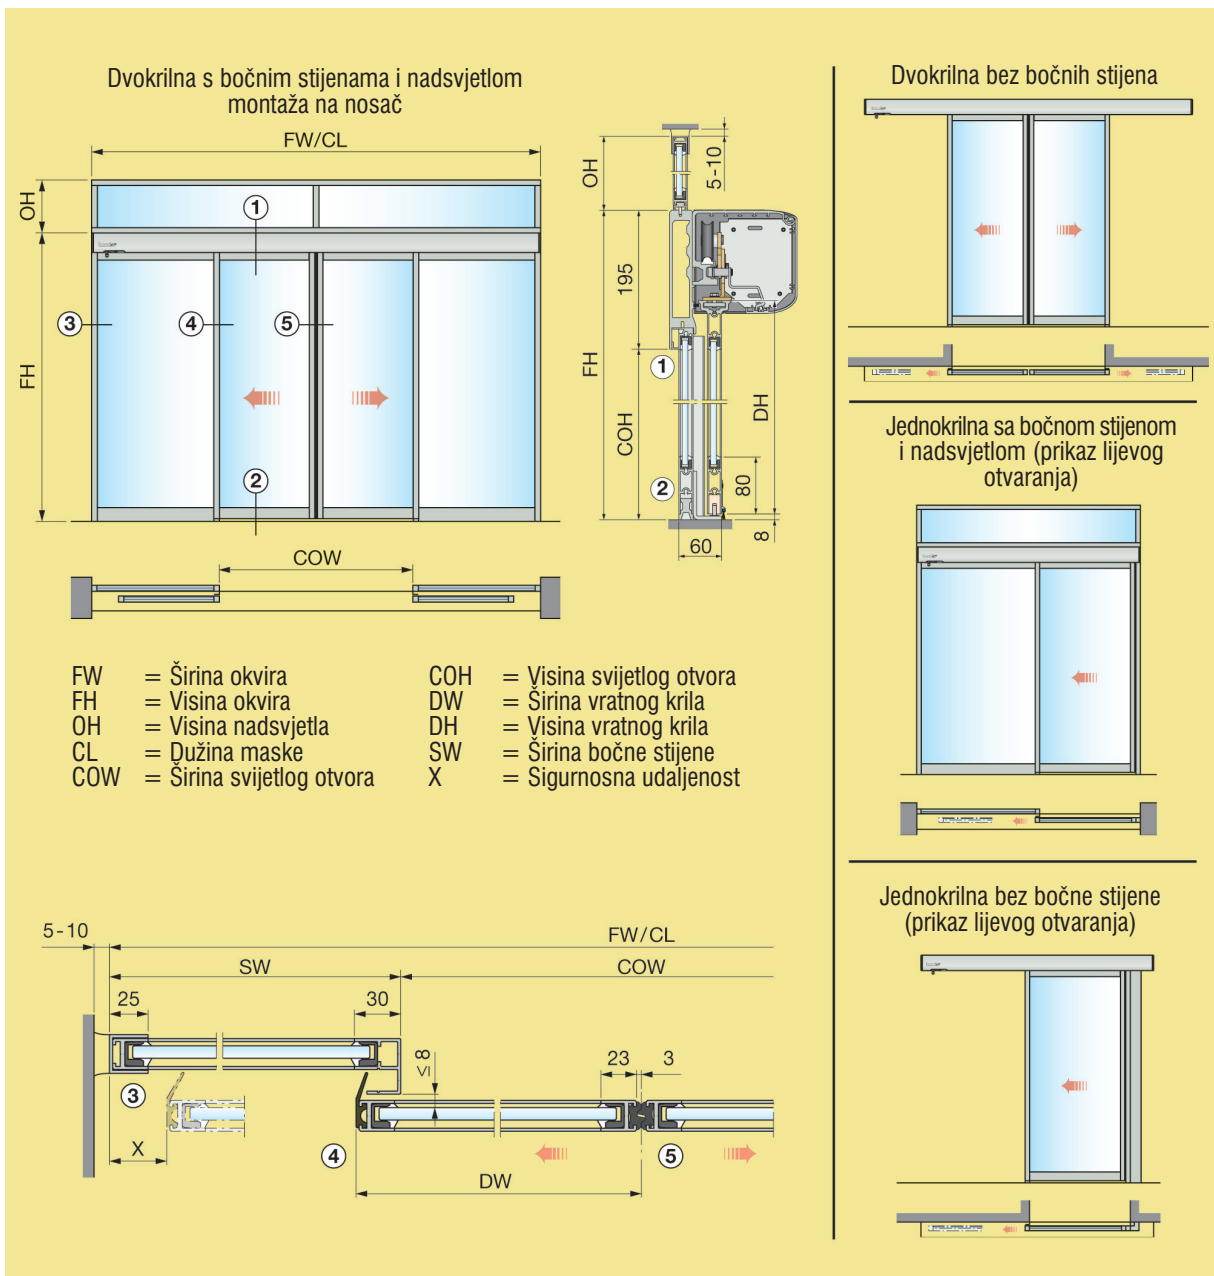

TEHNIČKI PODACI BESAM SLIM

Standardne veličine sustava SLIM (ostale po narudžbi)

Jednokrilna:

FW	FH	CL	COW	COH
1000	2200	2206	993	2200
1100	2200	2406	1093	2200
1200	2200	2606	1193	2200

Dvokrilna:

FW	FH	CL	COW	COH
1400	2200	3012	1396	2200
1600	2200	3412	1596	2200
1800	2200	3812	1796	2200
2000	2200	4212	1996	2200

Jednokrilna sa bočnom stijenom, montaža na zid:

FW	FH	CL	COW	COH
1900	2200	2034	907	2150
2100	2200	2234	1007	2150
2300	2200	2434	1107	2150
2500	2200	2634	1207	2150

Dvokrilna sa bočnom stijenom, montaža na zid:

FW	FH	CL	COW	COH
2900	2200	2900	1369	2150
3100	2200	3100	1469	2150
3300	2200	3300	1569	2150
3500	2200	3500	1669	2150
3700	2200	3700	1769	2150
3900	2200	3900	1869	2150
4100	2200	4100	1969	2150

Jednokrilna sa bočnom stijenom, montaža na nosač:

FW	FH	CL	COW	COH
1900	2400	2034	907	2205
2100	2400	2234	1007	2205
2300	2400	2434	1107	2205
2500	2400	2632	1207	2205

Dvokrilna sa bočnom stijenom, montaža na nosač:

FW	FH	CL	COW	COH
2900	2400	2900	1369	2205
3100	2400	3100	1469	2205
3300	2400	3300	1569	2205
3500	2400	3500	1669	2205
3700	2400	3700	1769	2205
3900	2400	3900	1869	2205
4100	2400	4100	1969	2205