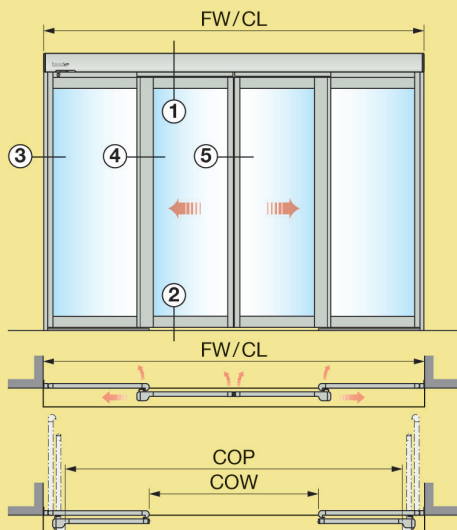

Dvokrilna vrata sa bočnim stijenama i sustavom za izlaz u nuždi, montaža na zid