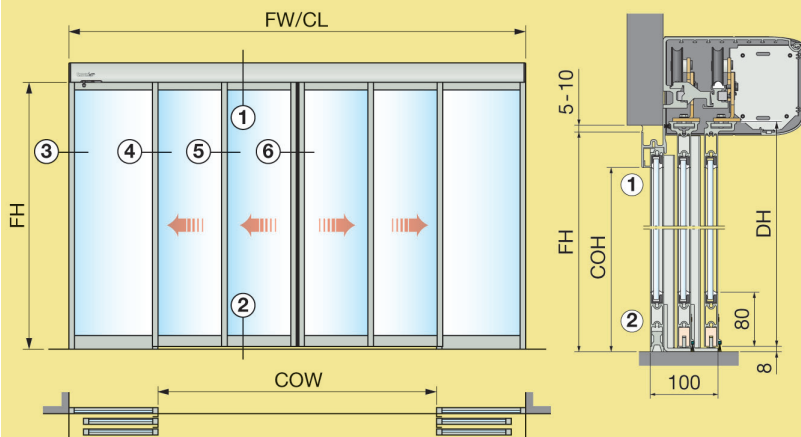

FW	FH	CL	COW	COH
2900	2200	2900	1369	2150
3100	2200	3100	1469	2150
3300	2200	3300	1569	2150
3500	2200	3500	1669	2150
3700	2200	3700	1769	2150
3900	2200	3900	1869	2150
4100	2200	4100	1969	2150

Jednokrilna sa bočnom stijenom, montaža na nosač:

Teleskopska dvokrilna vrata sa bočnim stijenama i montaža na zid

- | | |
|-------------------------------|---------------------------|
| FW = Širina okvira | DW = Širina vratnog krila |
| FH = Visina okvira | DH = Visina vratnog krila |
| CL = Dužina maske | SW = Širina bočne stijene |
| COW = Širina svijetlog otvora | X = Sigurnosna udaljenost |
| COH = Visina svijetlog otvora | |